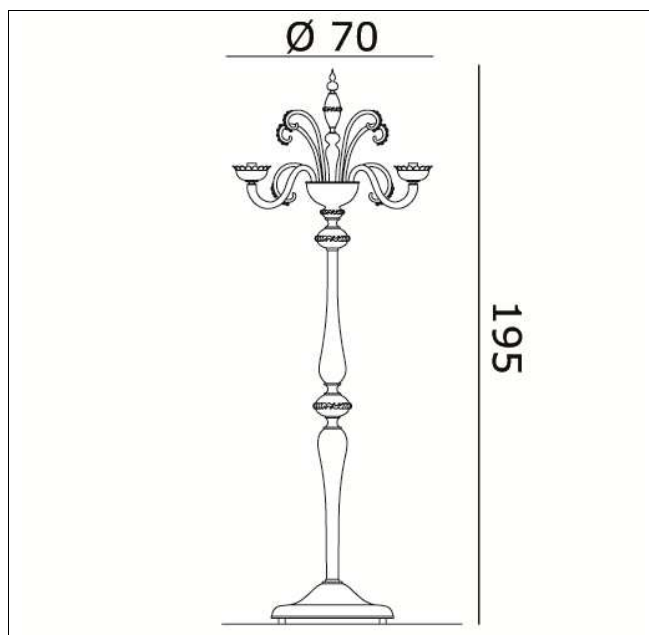

### Apparecchio – Luminaire

Codice articolo – *Item Code* : 070920R06

Designer *name* : Francesco Dei Rossi

Tipologia di prodotto : Terra

*Product typology* : Floor lamp

Emissione luminosa : Diretta/Indiretta

### Vetro – Glass

Colore - *Colour* : Cristallo decoro oro

Colore - *Colour* : Clear glass with gold decorations

### Dimensioni (cm / Kg / m<sup>3</sup>) – Dimensions

Altezza – *Height* : 195

Larghezza – *Width* :

Lunghezza – *Length* :

Sporgenza – *Projection* :

Diametro – *Diameter* : 70

Peso – *Weight* : 36,5

Volume : 0,449